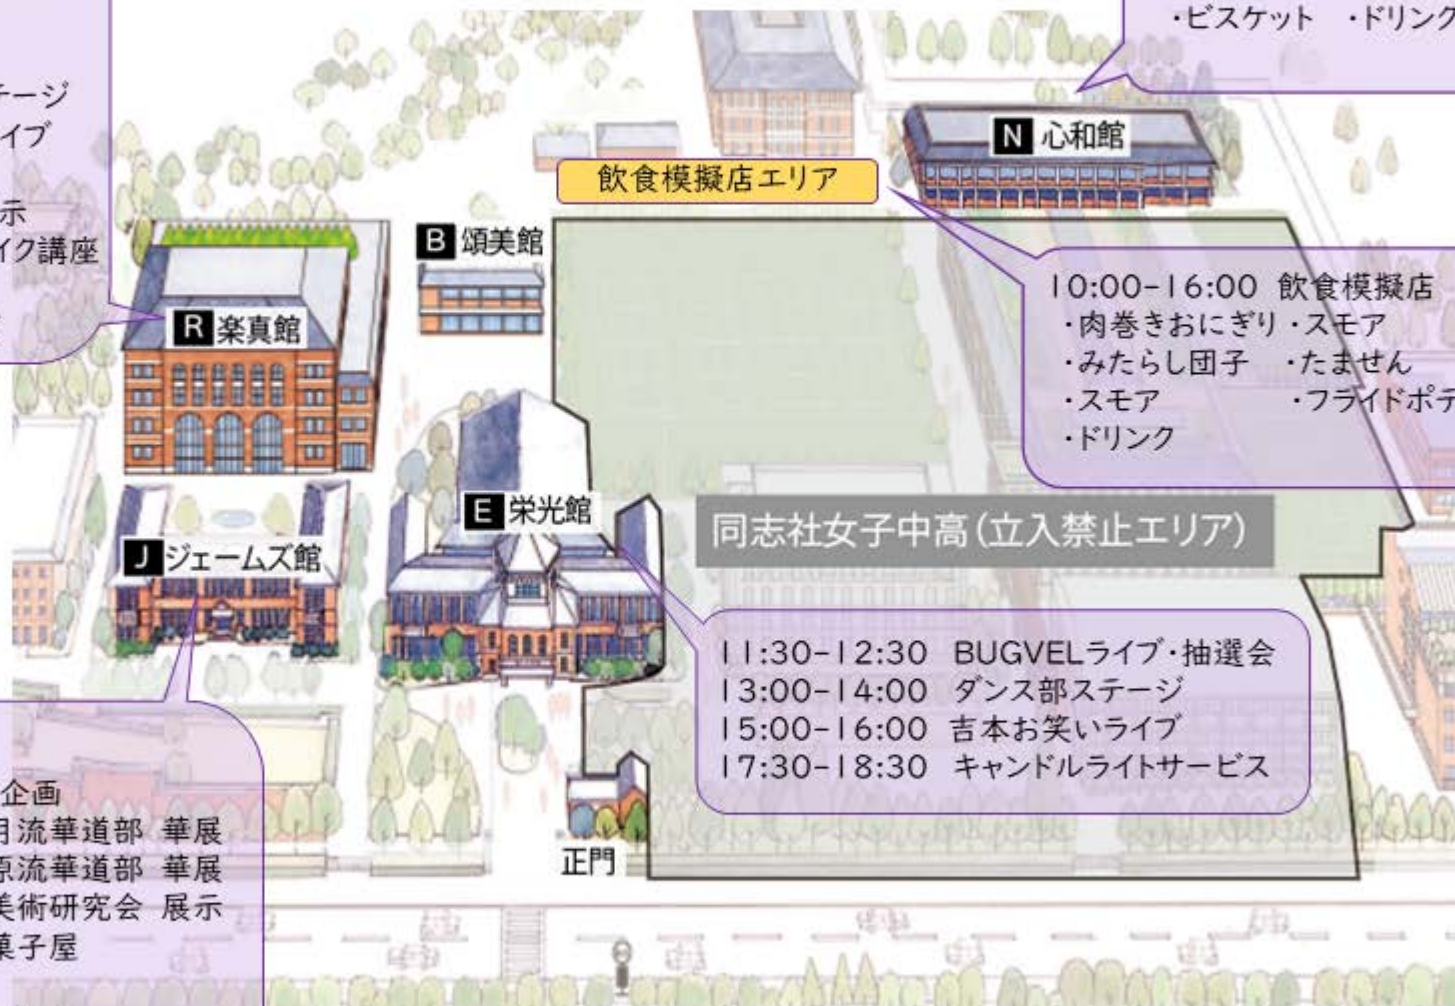

EVE148th キャンパスマップ 11/19(日)

■地下
11:00-16:00 軽音楽部ライブ
謎解き

■1階
13:00-13:30 花風姿ステージ
15:30-16:00 ジャズ部ライブ

■2階
11:00-16:00 CUBE展示
POLAメイク講座

■4階
12:00-13:30 同女クイズ

10:00-16:00 飲食模擬店
・綿菓子 ・ワッフル
・ビスケット ・ドリンク
etc.

10:00-16:00 飲食模擬店
・肉巻きおにぎり・スモア
・みたらし団子 ・たません
・スモア ・フライドポテト
・ドリンク
etc.

同志社女子中高 (立入禁止エリア)

11:30-12:30 BUGVELライブ・抽選会
13:00-14:00 ダンス部ステージ
15:00-16:00 吉本お笑いライブ
17:30-18:30 キャンドルライトサービス

■1階
11:00-16:00 各種企画
草月流華道部 華展
小原流華道部 華展
古美術研究会 展示
駄菓子屋

■2階
11:00-16:00 各種企画
書道部 展示
福島ゼミ 展示

お手洗い
女性用お手洗いは各建物にございます
男性用お手洗いは ジェームズ館地下 と 楽真館2階 と 心和館地下にございます