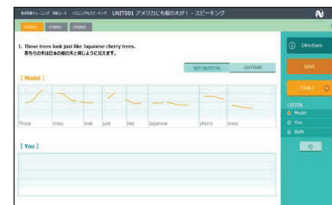

リスニング&スピーキング

リスニングとスピーキングの力をつけるためのサブコースです。1つの英文素材でインプットからアウトプットまでステップを追って学習していくので、学習内容がしっかり身につきます。