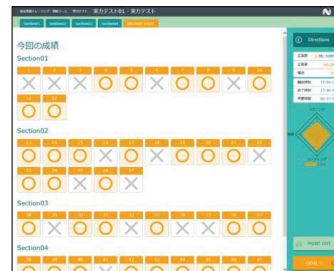

## 文法インプット&アウトプット

「聞く」「読む」「話す」「書く」という英語の4技能の基礎となる文法知識を確認するためのサブコースです。各コースのレベルで必要となる文法項目をピックアップして学習します。

## 実力テスト

初級・中級・上級の各コースに、「実力テスト」を2回分ずつ用意しています。

- 本コースの学習内容の定着度を測るテストではなく、実力を測るテストです。
- テストに使用されている英文等は、学習ユニット、Review ユニットで使用されているものとは異なります。

## ●テストの構成

所要時間：約40分 満点：100点 (Sectionによって配点が異なります) 問題数：50問

Section	出題形式	出題内容	設問数
01	リスニング	会話またはトークを聞いてそれに関する設問に答える問題です。 1本の長文に対し設問(4択問題)が3つあります。	12
02	語彙	表示されている英単語・語句の意味として最も適切なものを選ぶ4択問題です。	15
03	文法	英文の意味が通るように、空所に入れるのにふさわしい語句を4択から選ぶ問題です。	10
04	リーディング	長文を読んでそれに関する設問に答える問題です。 1本の長文に対し設問(4択問題)が3~5つあります。	13

## ●実力テスト (結果画面)

すべての問題の正誤に加えて、正答数、正答率、得点、所要時間などが確認できます。「リスニング」「リーディング」「語彙」「文法」の各Sectionの正答率がグラフで確認でき、弱点が一目瞭然です。各問題の○×をクリックすると解説画面が表示され、間違えた問題の復習もできます。