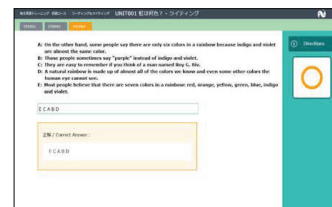

リーディング&ライティング

リーディングとライティングの力をつけるためのサブコースです。「ライティング」のユニットでは、「リーディング」のユニットで学習した英文を素材に、1文単位の構文を意識するための練習や文章全体の流れを組み立てる練習をします。