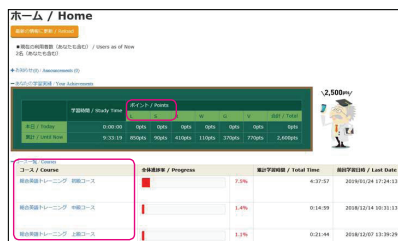

### ●ログイン後のホーム画面

1 ホーム画面で「コース」をクリックすると「サブコース」一覧が表示されます。

2 学習したいサブコースを選択してください。